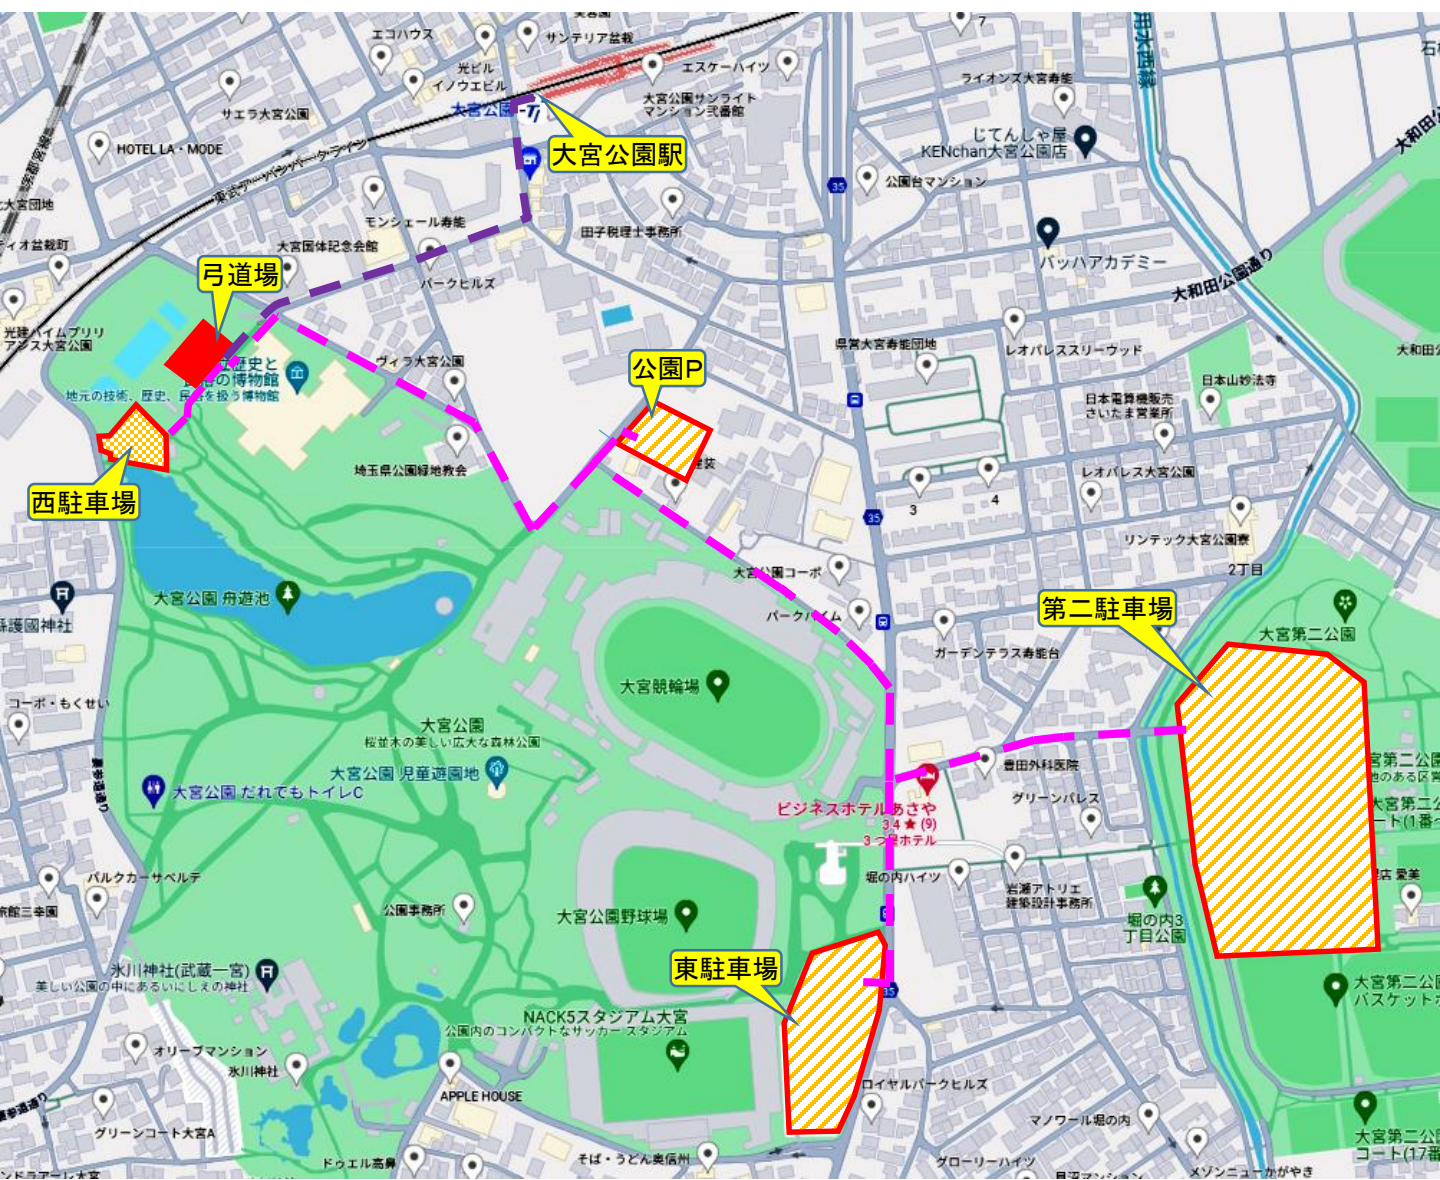

埼玉県大宮公園弓道場の最寄り駅と駐車場案内

【大宮公園弓道場】へのアクセスについて

大宮公園は遊園施設だけではなくスポーツ施設（野球・サッカー・バスケ・テニス等）及び競輪場、氷川神社があり、イベントが開催されると周辺道路の渋滞や駐車場の混雑が予想されます。公共交通機関を利用して来場されることを推奨します。西駐車場については、審査委員及び一般市民の方を優先とし、受審者・運営役員はご遠慮ください。

推奨順位	地図中の名称 <台数> 公式名称	所在地 埼玉県さいたま市	道場までの徒歩 時間（距離）	料 金
目的地	弓道場 埼玉県営大宮公園弓道場	大宮区高鼻町4丁目222		
1	大宮公園駅 東武野田線（アパノンパークライン）	大宮区寿能町1丁目174	5分（350m）	（JR大宮駅から2駅）
2	第二駐車場 <327台> 大宮第二公園駐車場	大宮区寿能町2丁目	15分（1100m）	無料
3	公園P <110台> 大宮公園パーキング	大宮区寿能町1丁目61	7分（550m）	100円／20分 最大料金1,000円
4	東駐車場 <238台> 三井リパーク大宮公園東駐車場	大宮区高鼻町2丁目383	14分（1000m）	200円／60分 最大料金なし
	西駐車場 <40台>（審査委員優先） 三井リパーク大宮公園西駐車場	大宮区高鼻町4丁目219	2分（150m）	200円／60分 最大料金なし